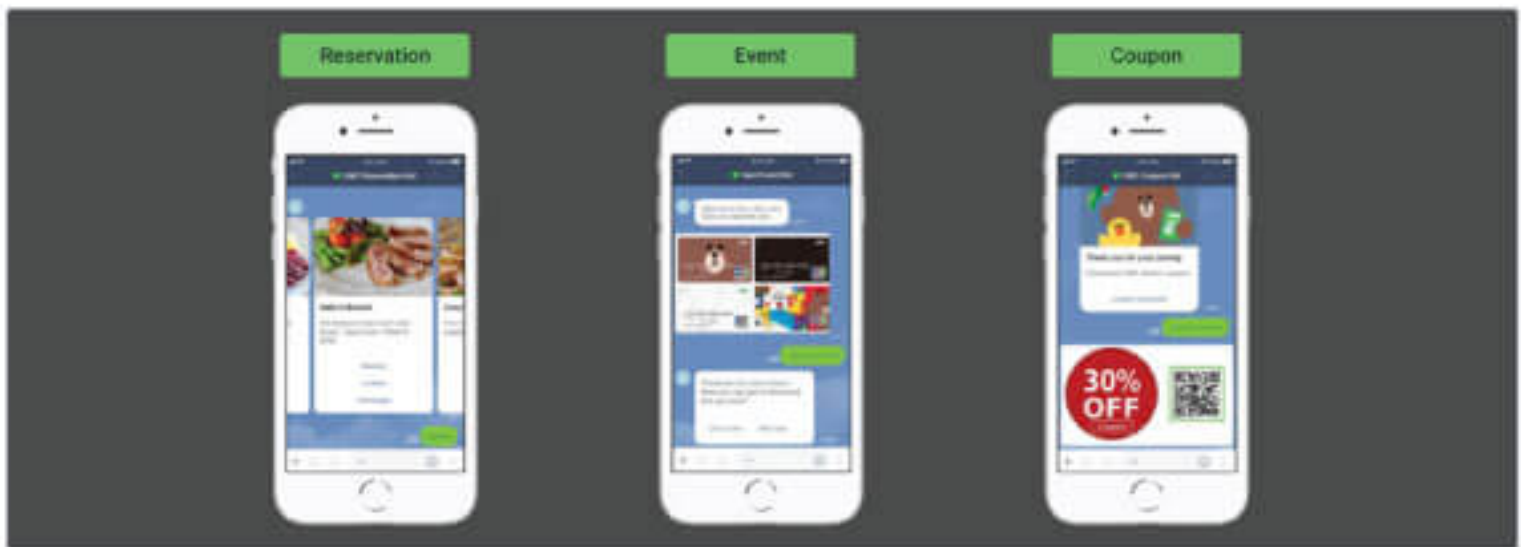

สร้างสถานการณ์บริการต่างๆโดยใช้ LINE Bot Designer!

LINE Bot Designer ถูกสร้างขึ้นสำหรับนักออกแบบ
ที่ต้องการเปิดธุรกิจโดยใช้ chatbot หรือวางแผนบริการ chatbot ใหม่
หรือออกแบบข้อความ chatbot ที่ยอดเยี่ยม