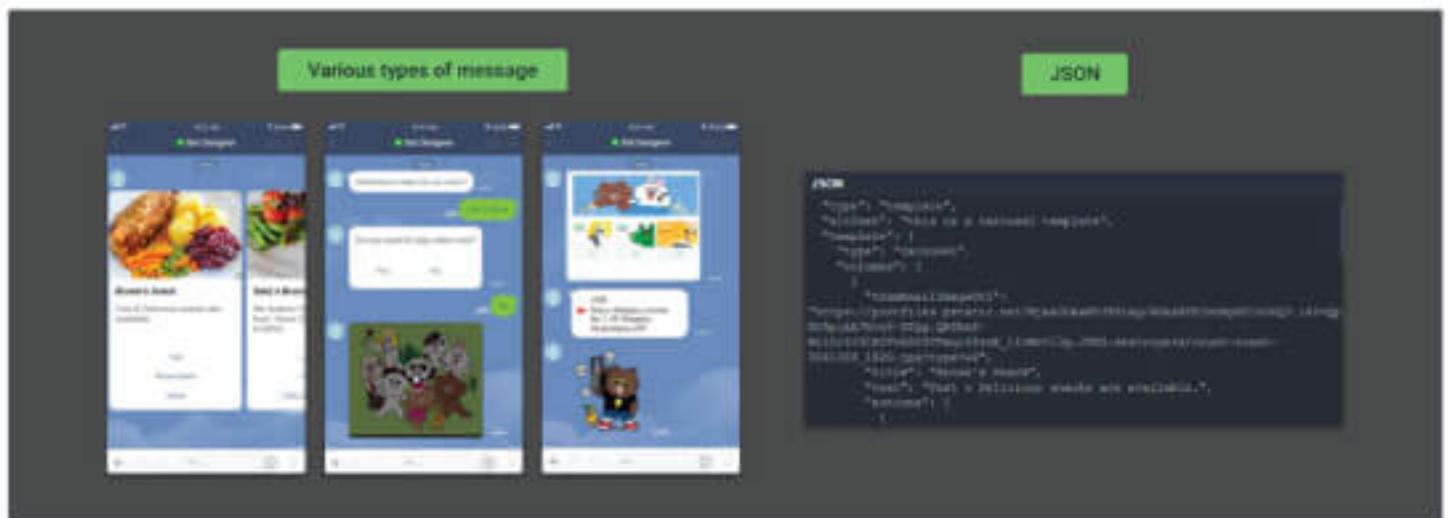

LINE Bot Designer คืออะไร

" LINE BOT SOLUTION "

LINE Bot Designer คืออะไร

LINE Bot Designer ช่วยให้คุณสามารถสร้าง LINE บ็อตต้นแบบได้เร็วและง่ายขึ้น โดยไม่ต้องมีความรู้ในการเขียนโปรแกรม
คุณสามารถออกแบบ chatbots ได้อย่างอิสระในสถานการณ์ที่ต้องการ

Bot Designer รองรับเกมเพลสข้อความ LINE ทุกประเภท

สร้างข้อความ LINE ประเภทต่างๆผ่าน LINE Bot Designer
และใช้สถานการณ์เชทบ็อตที่คุณต้องการ ข้อความที่สร้างผ่าน LINE Bot Designer
จะสร้างรหัส JSON ซึ่งสามารถนำมาใช้ในการพัฒนา chatbot จริงในภายหลัง