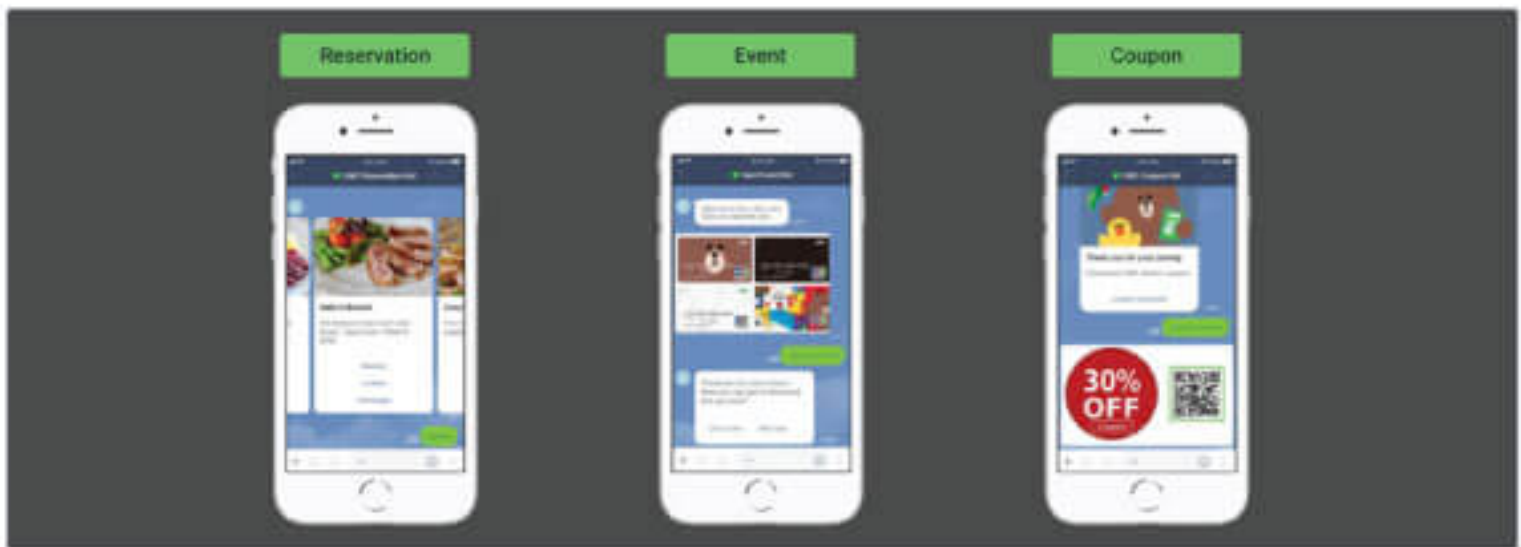

สร้างสถานการณบริการต่างๆโดยใช้ LINE Bot Designer!

LINE Bot Designer ถูกสร้างขึ้นสำหรับนักออกแบบ
ที่ต้องการเปิดธุรกิจโดยใช้ chatbot หรือวางแผนบริการ chatbot ใหม่
หรือออกแบบข้อความ chatbot ที่ยอดเยี่ยม