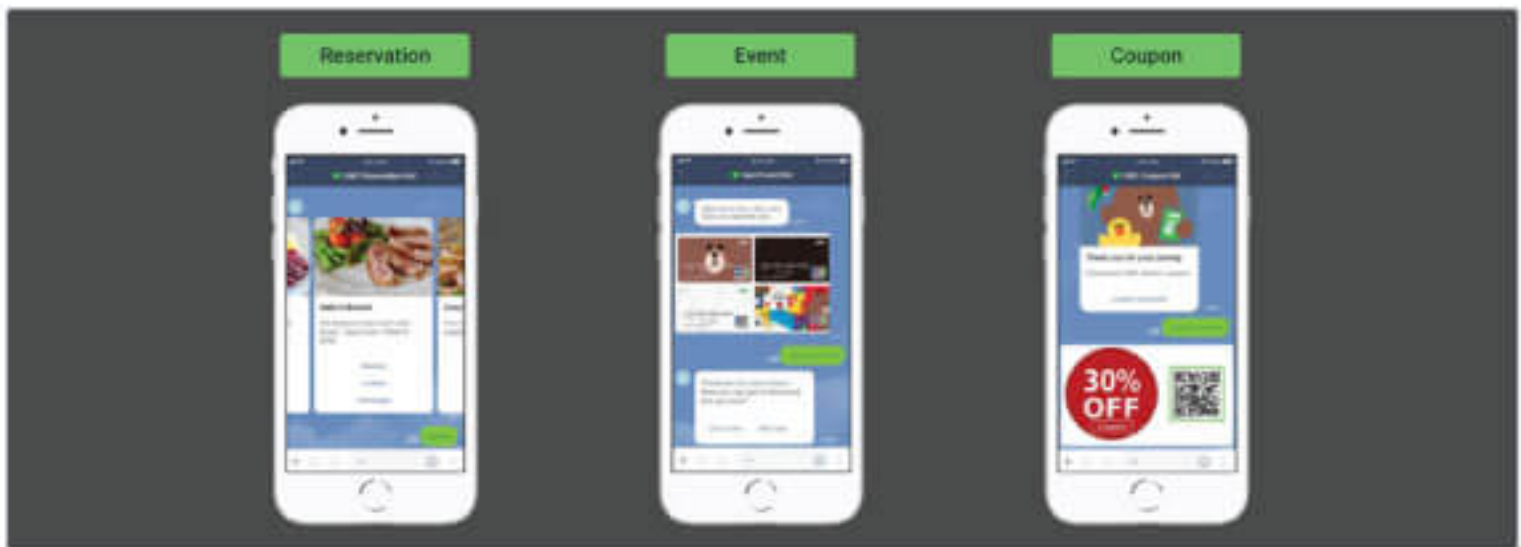

# LINE Bot Designer ช่วยให้คุณมีประสบการณ์แชทบอทที่แท้จริง

คุณสามารถทดสอบสภาพแวดล้อมบริการแชทบอทต่างๆ  
ที่มีอยู่ในห้องแชทของ LINE LINE Bot Designer  
นำเสนอเมนูที่หลากหลายและการกำหนดค่าแอปพลิเคชันบนเว็บ  
พร้อมกับอีเมลเตอร์ที่รองรับความละเอียดที่หลากหลาย

**LINE-BOT-SOLUTION**