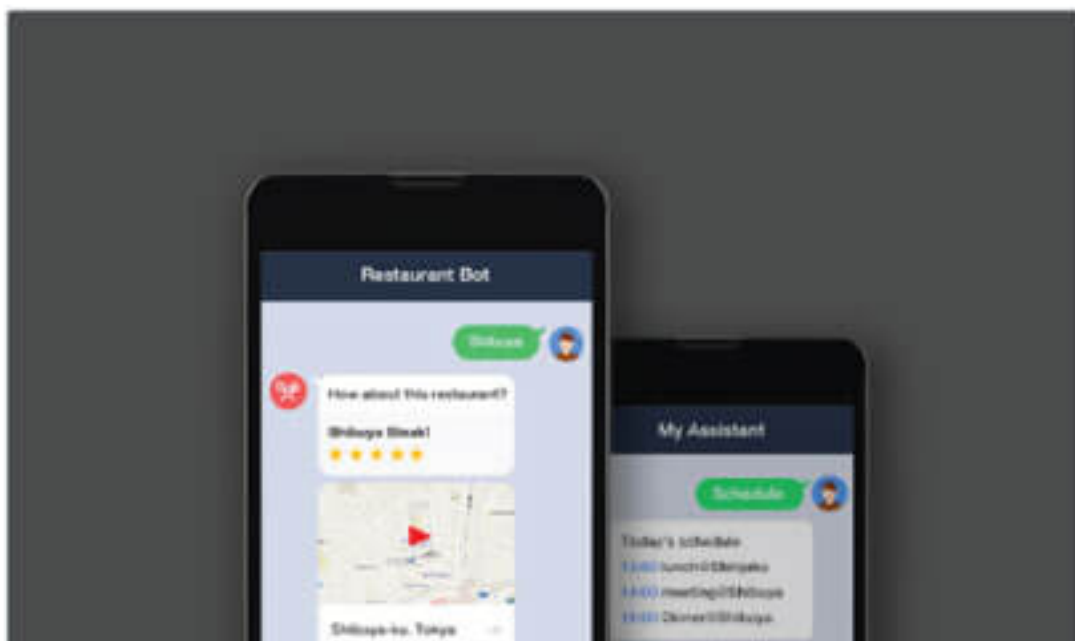

# Massaging API คืออะไร

" LINE BOT SOLUTION "

## push และตอบกลับข้อความ

ข้อความ push คือข้อความที่บอกของคุณสามารถส่งถึงผู้ใช้ได้ตลอดเวลา  
ข้อความตอบกลับเป็นข้อความที่บอกของคุณส่งข้อความตอบกลับไปยังผู้ใช้

## การแชทแบบ 1 ต่อ 1 และกลุ่ม

ส่งข้อความไม่เฉพาะกับผู้ใช้ที่เพิ่มบอตของคุณเป็นเพื่อน  
แต่ยังอยู่ในกลุ่มแชทที่บอกของคุณถูกเพิ่ม