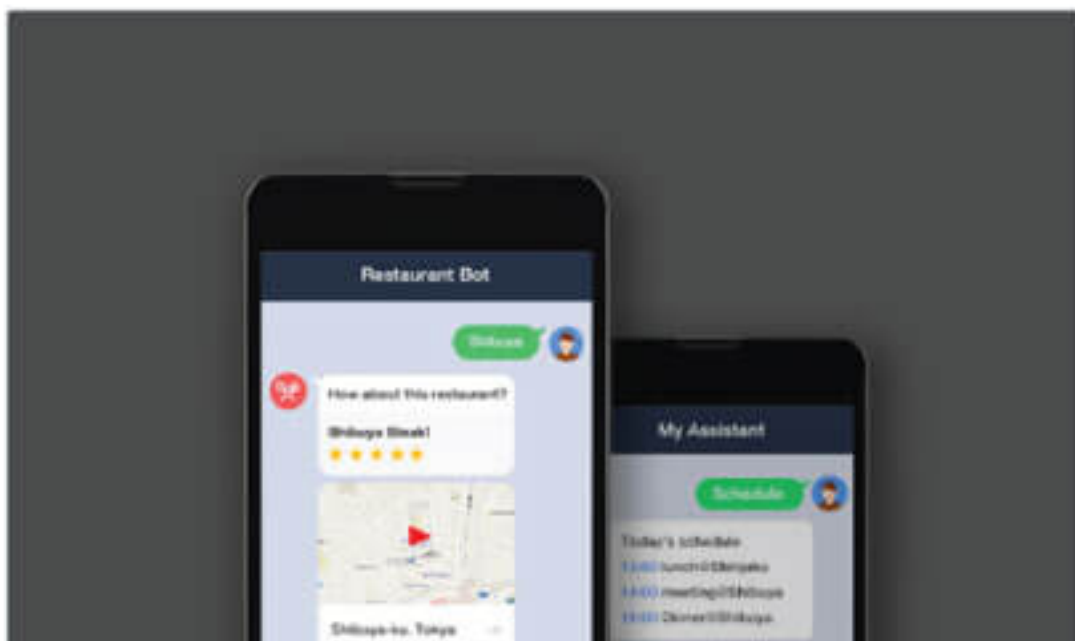

การแชทแบบ 1 ต่อ 1 และกลุ่ม

ส่งข้อความไม่เฉพาะกับผู้ใช้ที่เพิ่มบอตของคุณเป็นเพื่อน
แต่ยังอยู่ในกลุ่มแชทที่บอกของคุณถูกเพิ่ม