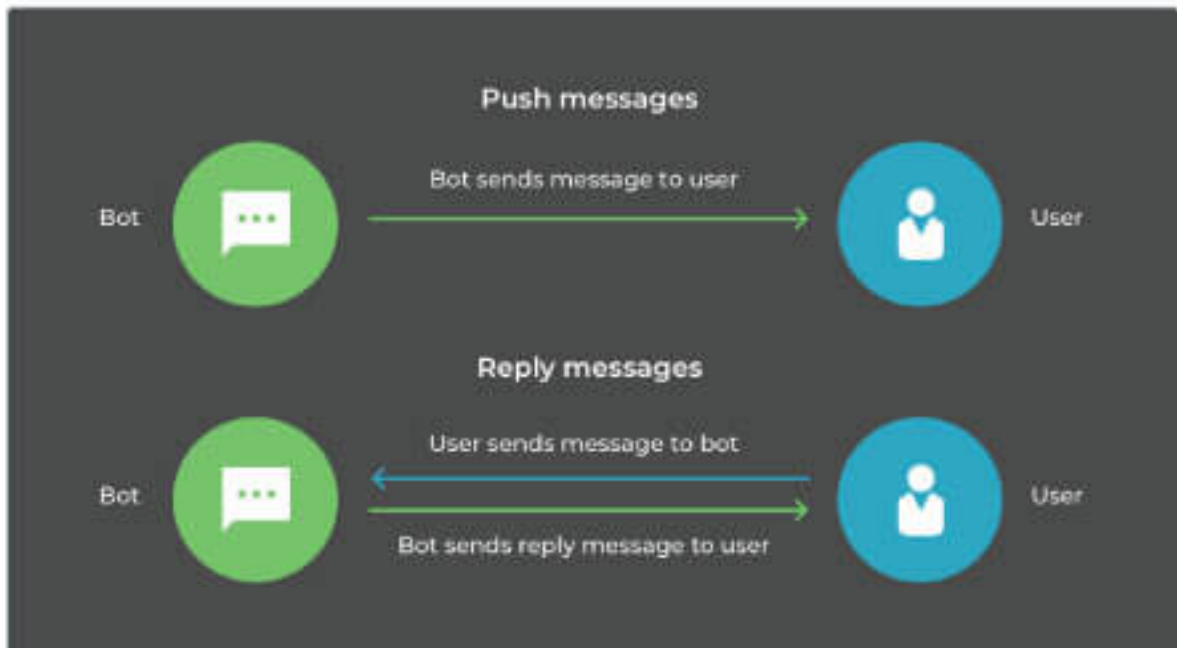

Massaging API คืออะไร

" LINE BOT SOLUTION "

push และตอบกลับข้อความ

ข้อความ push คือข้อความที่บอกของคุณสามารถส่งถึงผู้ใช้ได้ตลอดเวลา
ข้อความตอบกลับเป็นข้อความที่บอกของคุณส่งข้อความตอบกลับไปยังผู้ใช้

การแชทแบบ 1 ต่อ 1 และกลุ่ม

ส่งข้อความไม่เฉพาะกับผู้ใช้ที่เพิ่มบอตของคุณเป็นเพื่อน
แต่ยังอยู่ในกลุ่มแชทที่บอกของคุณถูกเพิ่ม

ประเภทข้อความที่สมบูรณ์แบบสำหรับทุกโอกาส

เลือกประเภทข้อความที่เหมาะสมเพื่อถึงจุดและเชื่อมต่อกับผู้ใช้ของคุณได้อย่างมีประสิทธิภาพ