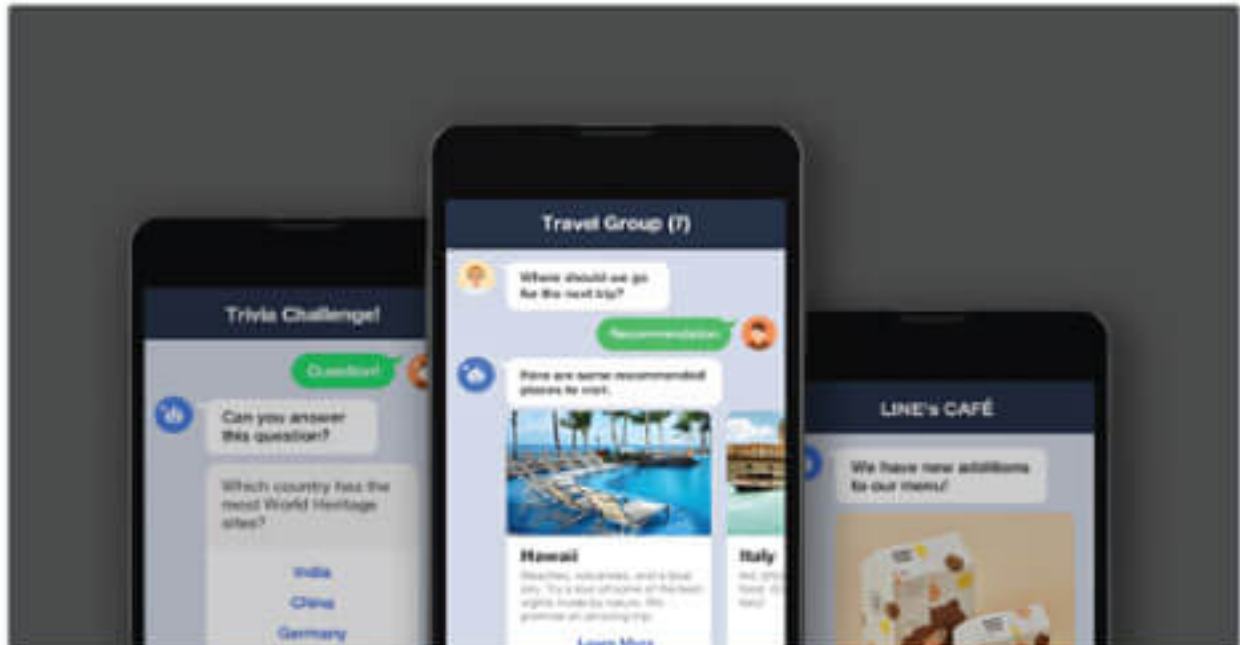

Massaging API คืออะไร

" LINE BOT SOLUTION "

Push และตอบกลับข้อความ

ข้อความ Push คือข้อความที่บอกของคุณสามารถส่งถึงผู้ใช้ได้ตลอดเวลา
ข้อความตอบกลับเป็นข้อความที่บอกของคุณส่งข้อความตอบกลับไปยังผู้ใช้

การแชทแบบ 1 ต่อ 1 และกลุ่ม

ส่งข้อความไม่เฉพาะกับผู้ใช้ที่เพิ่มบอตของคุณเป็นเพื่อน
แต่ยังอยู่ในกลุ่มแชทที่บอกของคุณถูกเพิ่ม

ประเภทข้อความที่สมบูรณ์แบบสำหรับทุกโอกาส

เลือกประเภทข้อความที่เหมาะสมเพื่อถึงจุดและเชื่อมต่อกับผู้ใช้ของคุณได้อย่างมีประสิทธิภาพ