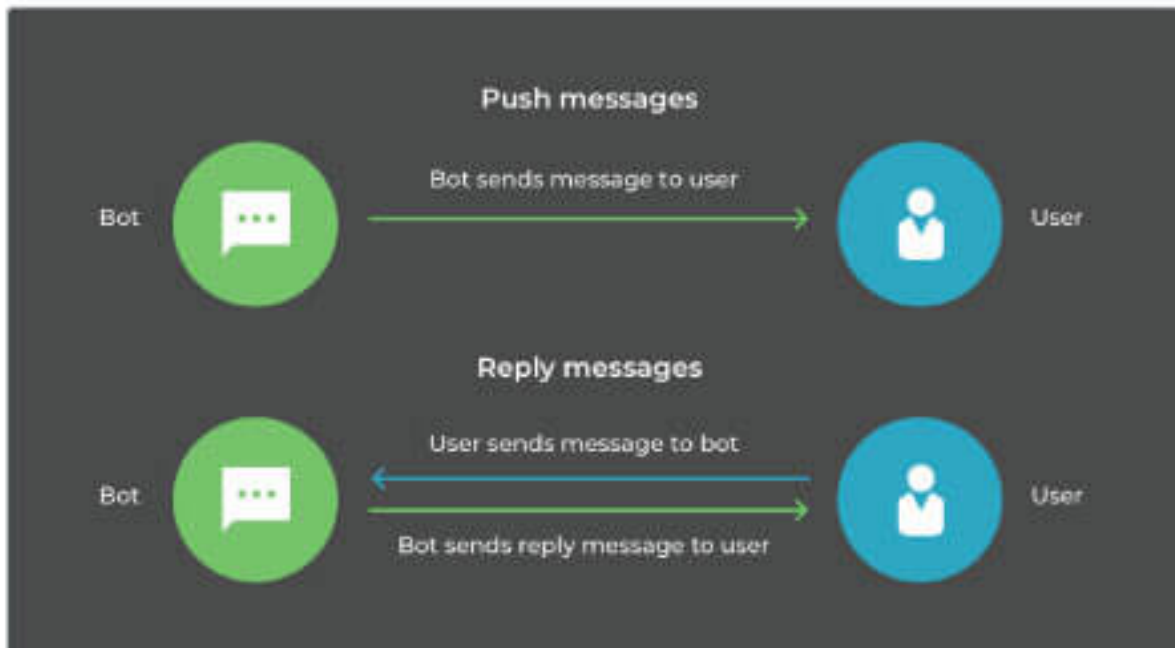

Massaging API คืออะไร

" LINE BOT SOLUTION "

push และตอบกลับข้อความ

ข้อความ push คือข้อความที่บอกของคุณสามารถส่งถึงผู้ใช้ได้ตลอดเวลา
ข้อความตอบกลับเป็นข้อความที่บอกของคุณส่งข้อความตอบกลับไปยังผู้ใช้

การแชทแบบ 1 ต่อ 1 และกลุ่ม

ส่งข้อความไม่เฉพาะกับผู้ใช้ที่เพิ่มบอตของคุณเป็นเพื่อน
แต่ยังอยู่ในกลุ่มแชทที่บอกของคุณถูกเพิ่ม

ประเภทข้อความที่สมบูรณ์แบบสำหรับทุกโอกาส

เลือกประเภทข้อความที่เหมาะสมเพื่อถึงจุดและเชื่อมต่อกับผู้ใช้ของคุณได้อย่างมีประสิทธิภาพ