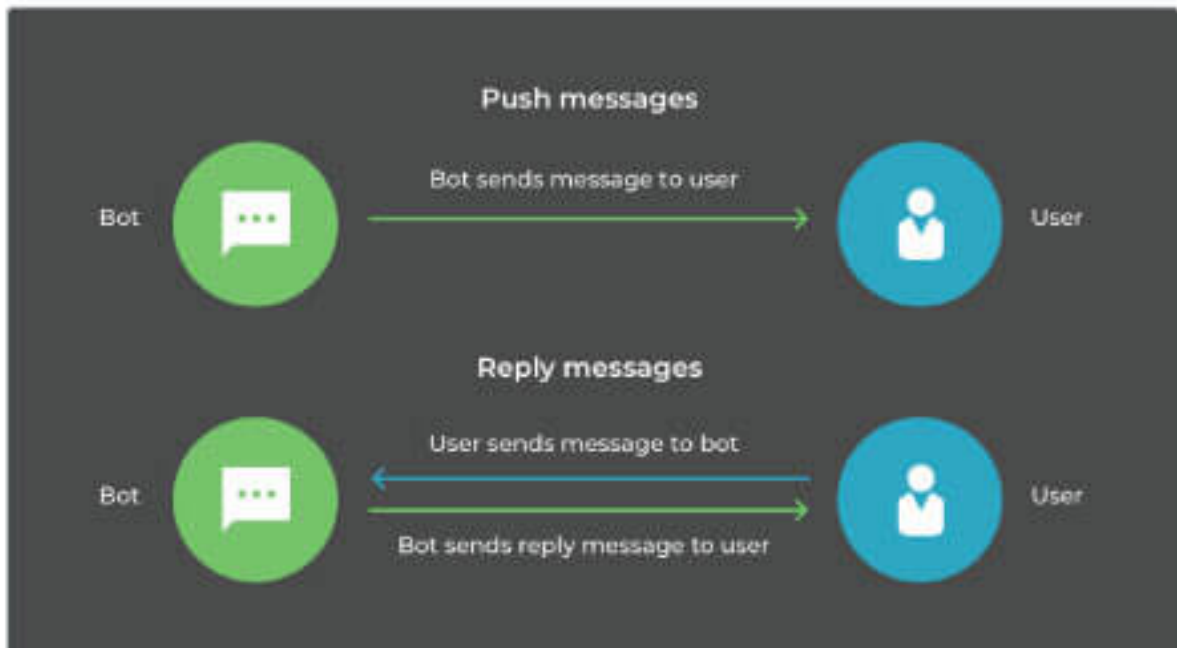

Massaging API คืออะไร

" LINE BOT SOLUTION "

push และตอบกลับข้อความ

ข้อความ push คือข้อความที่บอกของคุณสามารถส่งถึงผู้ใช้ได้ตลอดเวลา
ข้อความตอบกลับเป็นข้อความที่บอกของคุณส่งข้อความตอบกลับไปยังผู้ใช้

การแชทแบบ 1 ต่อ 1 และกลุ่ม

ส่งข้อความไม่เฉพาะกับผู้ใช้ที่เพิ่มบอทของคุณเป็นเพื่อน
แต่ยังอยู่ในกลุ่มแชทที่บอกของคุณถูกเพิ่ม

ประเภทข้อความที่สมบูรณ์แบบสำหรับทุกโอกาส

เลือกประเภทข้อความที่เหมาะสมเพื่อถึงจุดและเชื่อมต่อกับผู้ใช้ของคุณได้อย่างมีประสิทธิภาพ