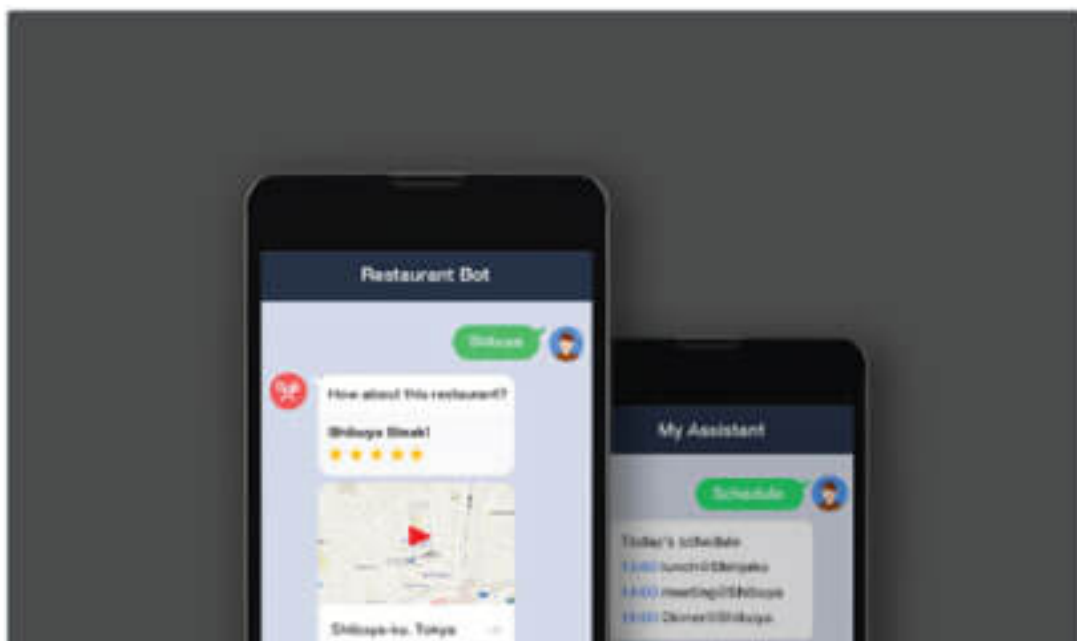

# Massaging API คืออะไร

" LINE BOT SOLUTION "

## push และตอบกลับข้อความ

ข้อความ push คือข้อความที่บอกของคุณสามารถส่งถึงผู้ใช้ได้ตลอดเวลา  
ข้อความตอบกลับเป็นข้อความที่บอกของคุณส่งข้อความตอบกลับไปยังผู้ใช้

## การแชทแบบ 1 ต่อ 1 และกลุ่ม

ส่งข้อความไม่เฉพาะกับผู้ใช้ที่เพิ่มบอตของคุณเป็นเพื่อน  
แต่ยังอยู่ในกลุ่มแชทที่บอกของคุณถูกเพิ่ม