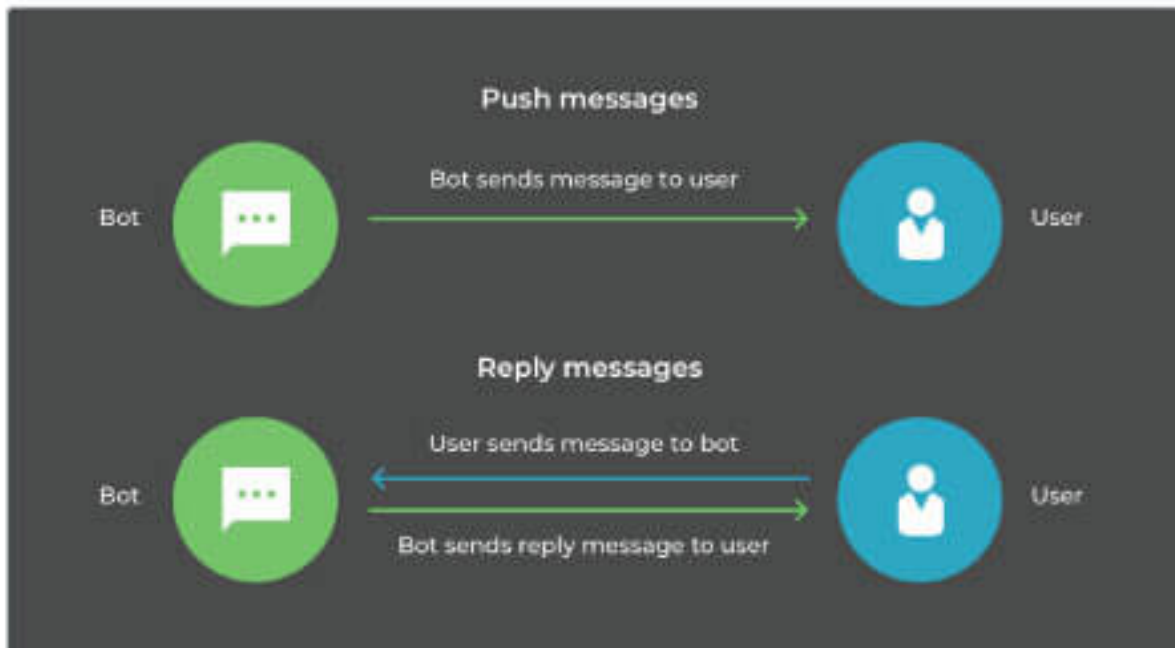

Massaging API คืออะไร

" LINE BOT SOLUTION "

push และตอบกลับข้อความ

ข้อความ push คือข้อความที่บอกของคุณสามารถส่งถึงผู้ใช้ได้ตลอดเวลา
ข้อความตอบกลับเป็นข้อความที่บอกของคุณส่งข้อความตอบกลับไปยังผู้ใช้

การแชทแบบ 1 ต่อ 1 และกลุ่ม

ส่งข้อความไม่เฉพาะกับผู้ใช้ที่เพิ่มบอทของคุณเป็นเพื่อน
แต่ยังอยู่ในกลุ่มแชทที่บอกของคุณถูกเพิ่ม

ประเภทข้อความที่สมบูรณ์แบบสำหรับทุกโอกาส

เลือกประเภทข้อความที่เหมาะสมเพื่อถึงจุดและเชื่อมต่อกับผู้ใช้ของคุณได้อย่างมีประสิทธิภาพ