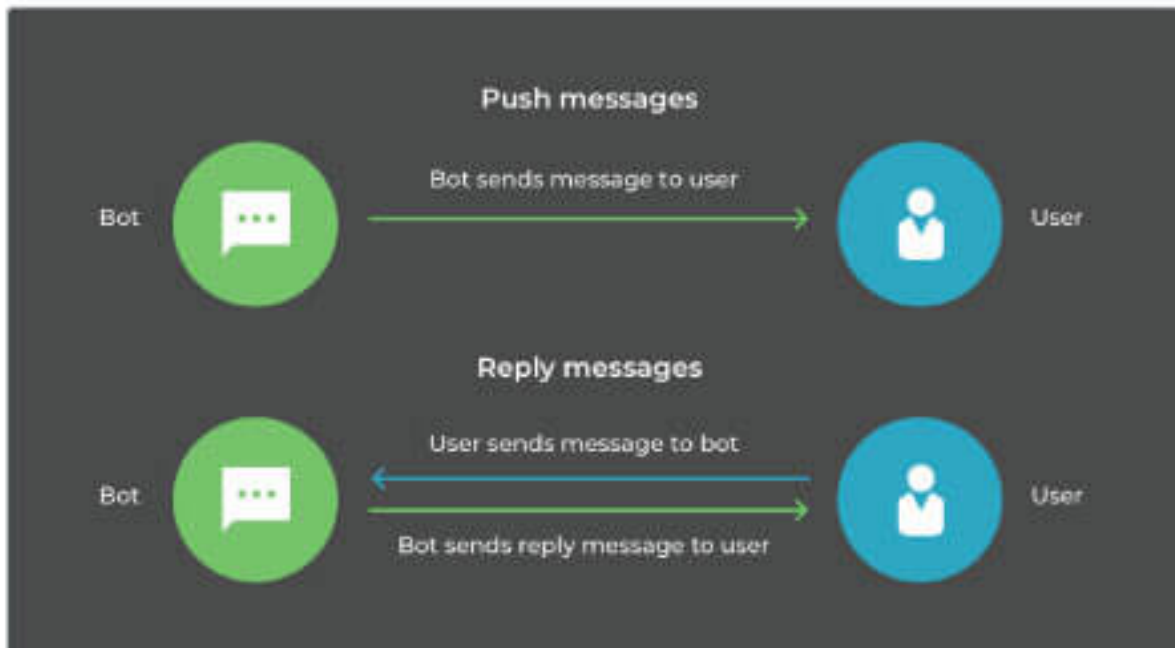

# Massaging API คืออะไร

" LINE BOT SOLUTION "

## push และตอบกลับข้อความ

ข้อความ push คือข้อความที่บอกของคุณสามารถส่งถึงผู้ใช้ได้ตลอดเวลา  
ข้อความตอบกลับเป็นข้อความที่บอกของคุณส่งข้อความตอบกลับไปยังผู้ใช้

## การแชทแบบ 1 ต่อ 1 และกลุ่ม

ส่งข้อความไม่เฉพาะกับผู้ใช้ที่เพิ่มบอทของคุณเป็นเพื่อน  
แต่ยังอยู่ในกลุ่มแชทที่บอกของคุณถูกเพิ่ม