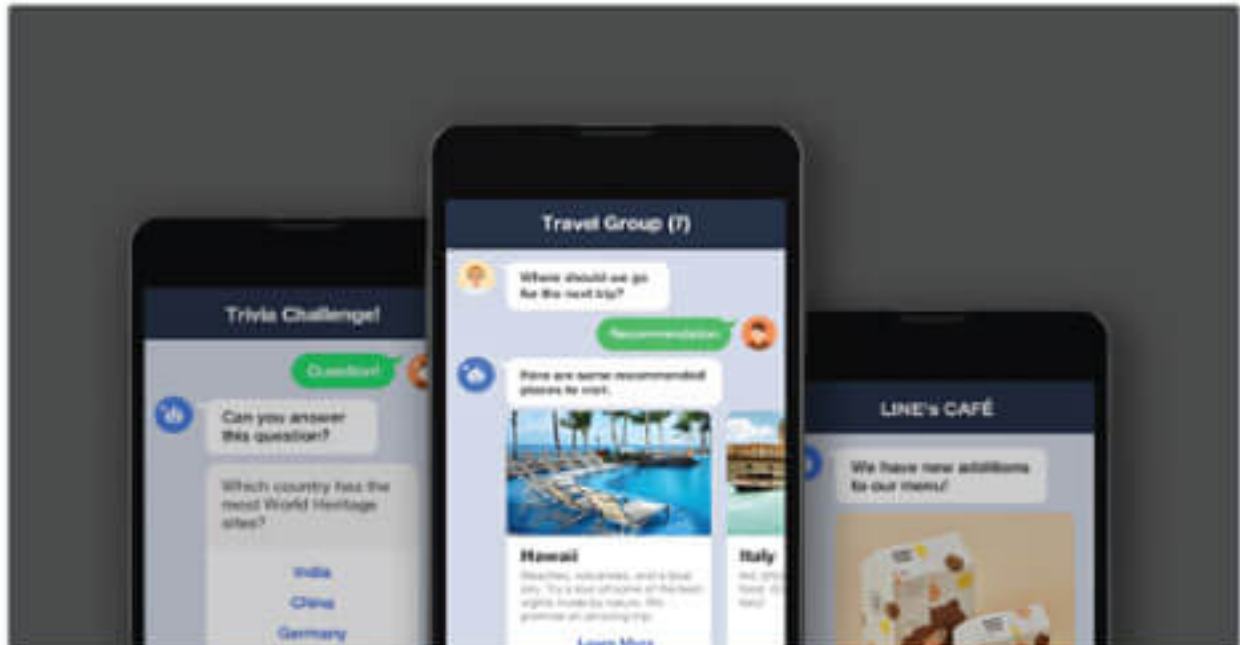

Massaging API คืออะไร

" LINE BOT SOLUTION "

Push และตอบกลับข้อความ

ข้อความพุชคือข้อความที่บอกของคุณสามารถส่งถึงผู้ใช้ได้ตลอดเวลา
ข้อความตอบกลับเป็นข้อความที่บอกของคุณส่งข้อความตอบกลับไปยังผู้ใช้

การแชทแบบ 1 ต่อ 1 และกลุ่ม

ส่งข้อความไม่เฉพาะกับผู้ใช้ที่เพิ่มบอตของคุณเป็นเพื่อน
แต่ยังอยู่ในกลุ่มแชทที่บอกของคุณถูกเพิ่ม

ประเภทข้อความที่สมบูรณ์แบบสำหรับทุกโอกาส

เลือกประเภทข้อความที่เหมาะสมเพื่อถึงจุดและเชื่อมต่อกับผู้ใช้ของคุณได้อย่างมีประสิทธิภาพ