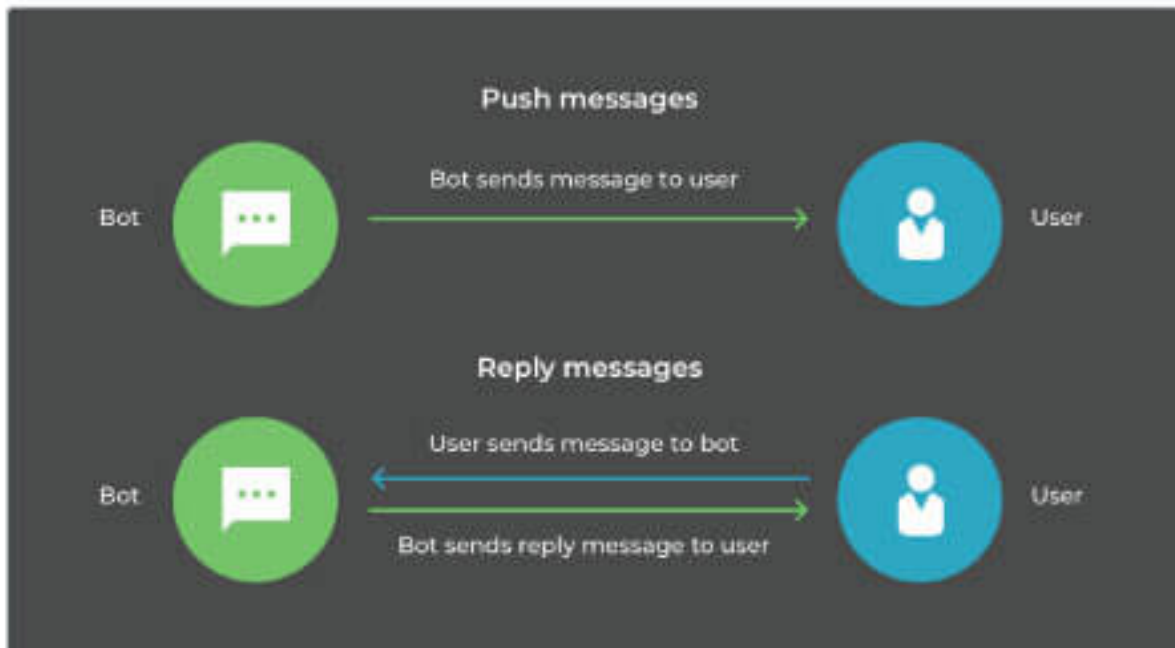

# Massaging API คืออะไร

" LINE BOT SOLUTION "

## push และตอบกลับข้อความ

ข้อความ push คือข้อความที่บอกของคุณสามารถส่งถึงผู้ใช้ได้ตลอดเวลา  
ข้อความตอบกลับเป็นข้อความที่บอกของคุณส่งข้อความตอบกลับไปยังผู้ใช้

## การแชทแบบ 1 ต่อ 1 และกลุ่ม

ส่งข้อความไม่เฉพาะกับผู้ใช้ที่เพิ่มบอตของคุณเป็นเพื่อน  
แต่ยังอยู่ในกลุ่มแชทที่บอกของคุณถูกเพิ่ม