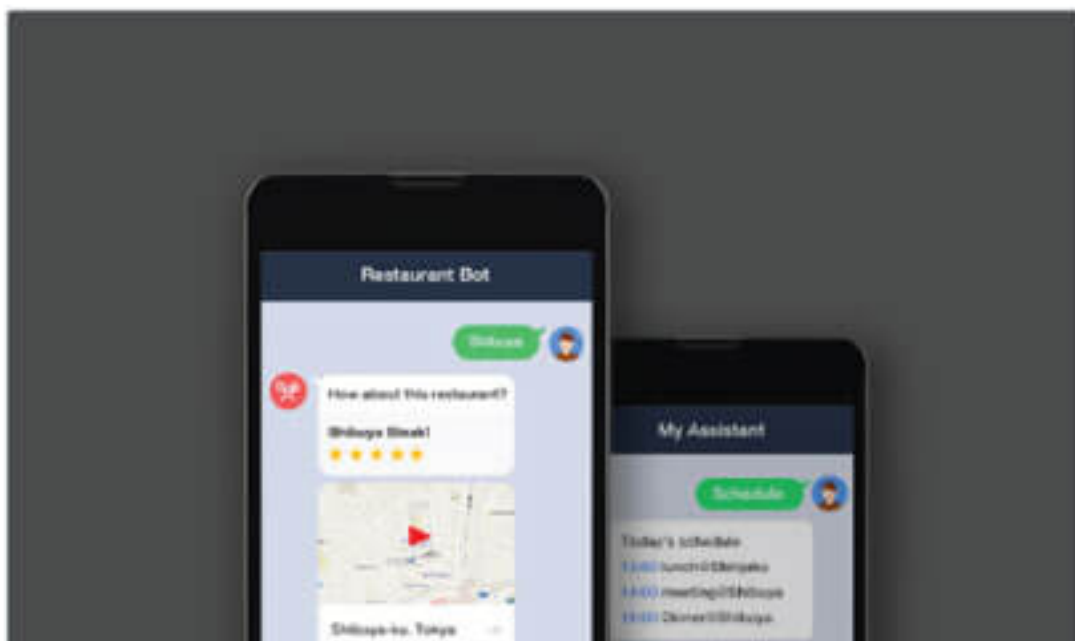

Massaging API คืออะไร

" LINE BOT SOLUTION "

Push และตอบกลับข้อความ

ข้อความพุชคือข้อความที่บอกของคุณสามารถส่งถึงผู้ใช้ได้ตลอดเวลา
ข้อความตอบกลับเป็นข้อความที่บอกของคุณส่งข้อความตอบกลับไปยังผู้ใช้

การแชทแบบ 1 ต่อ 1 และกลุ่ม

ส่งข้อความไม่เฉพาะกับผู้ใช้ที่เพิ่มบอตของคุณเป็นเพื่อน
แต่ยังอยู่ในกลุ่มแชทที่บอกของคุณถูกเพิ่ม

ประเภทข้อความที่สมบูรณ์แบบสำหรับทุกโอกาส

เลือกประเภทข้อความที่เหมาะสมเพื่อถึงจุดและเชื่อมต่อกับผู้ใช้ของคุณได้อย่างมีประสิทธิภาพ