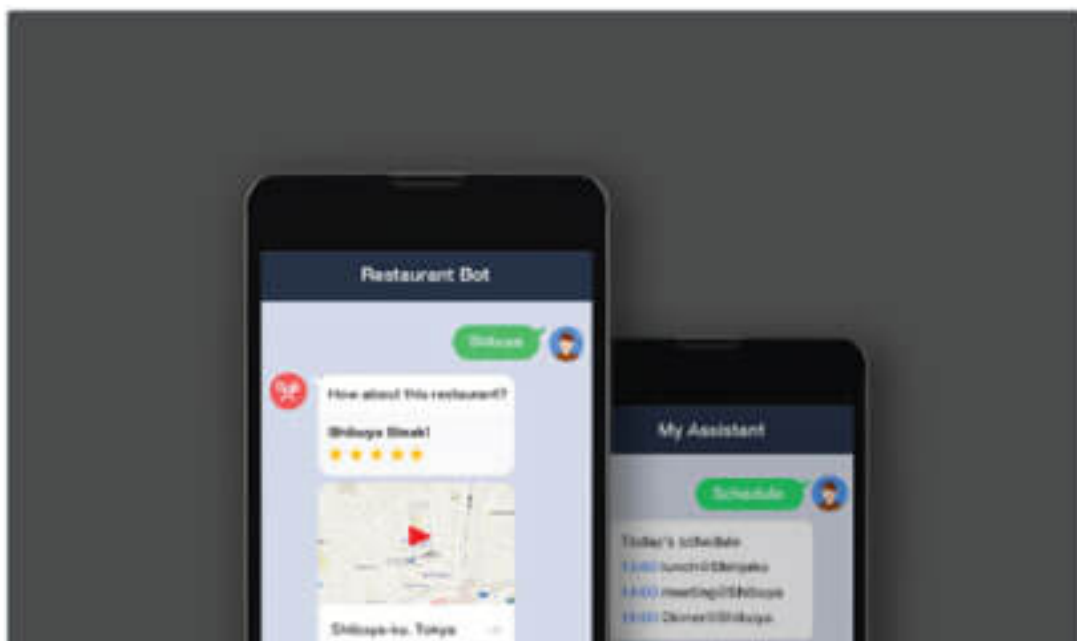

Massaging API คืออะไร

" LINE BOT SOLUTION "

push และตอบกลับข้อความ

ข้อความ push คือข้อความที่บอกของคุณสามารถส่งถึงผู้ใช้ได้ตลอดเวลา
ข้อความตอบกลับเป็นข้อความที่บอกของคุณส่งข้อความตอบกลับไปยังผู้ใช้

การแชทแบบ 1 ต่อ 1 และกลุ่ม

ส่งข้อความไม่เฉพาะกับผู้ใช้ที่เพิ่มบอทของคุณเป็นเพื่อน
แต่ยังอยู่ในกลุ่มแชทที่บอกของคุณถูกเพิ่ม

ประเภทข้อความที่สมบูรณ์แบบสำหรับทุกโอกาส

เลือกประเภทข้อความที่เหมาะสมเพื่อถึงจุดและเชื่อมต่อกับผู้ใช้ของคุณได้อย่างมีประสิทธิภาพ