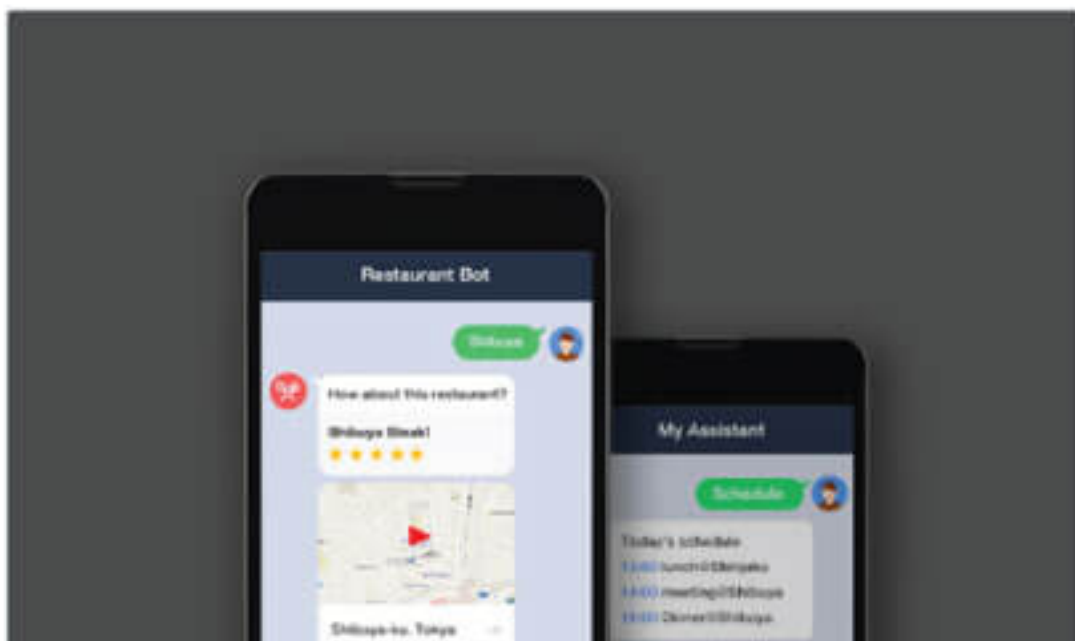

# Massaging API คืออะไร

" LINE BOT SOLUTION "

## push และตอบกลับข้อความ

ข้อความ push คือข้อความที่บอกของคุณสามารถส่งถึงผู้ใช้ได้ตลอดเวลา  
ข้อความตอบกลับเป็นข้อความที่บอกของคุณส่งข้อความตอบกลับไปยังผู้ใช้

## การแชทแบบ 1 ต่อ 1 และกลุ่ม

ส่งข้อความไม่เฉพาะกับผู้ใช้ที่เพิ่มบอทของคุณเป็นเพื่อน  
แต่ยังอยู่ในกลุ่มแชทที่บอกของคุณถูกเพิ่ม