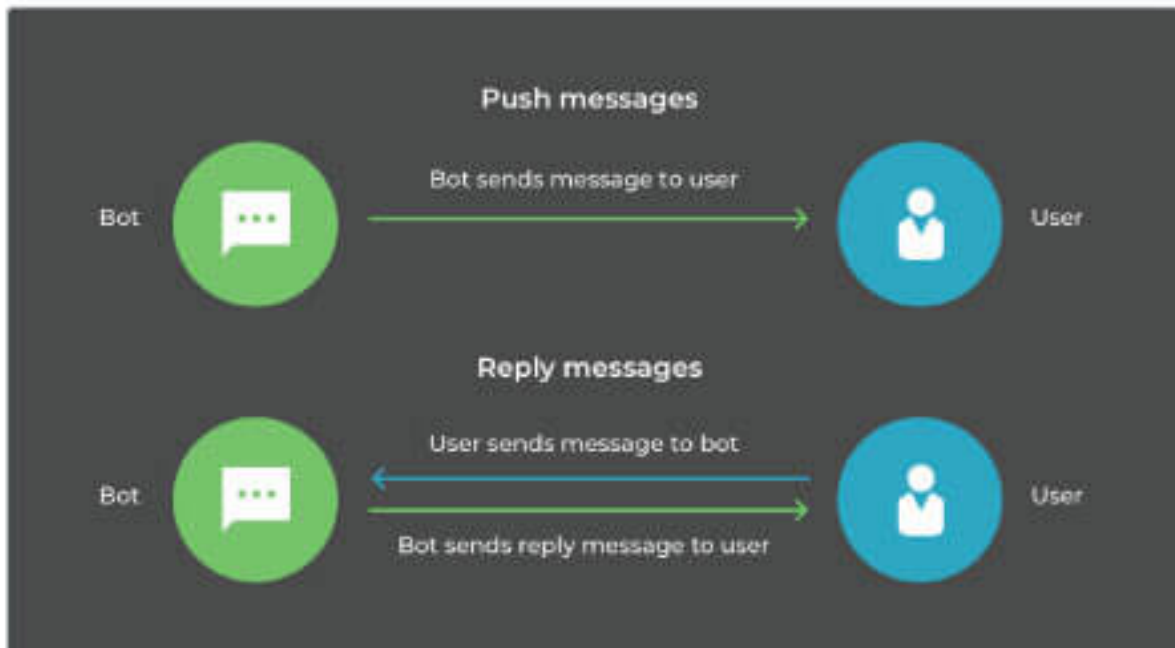

# Massaging API คืออะไร

" LINE BOT SOLUTION "

## Push และตอบกลับข้อความ

ข้อความ Push คือข้อความที่บอกของคุณสามารถส่งถึงผู้ใช้ได้ตลอดเวลา  
ข้อความตอบกลับเป็นข้อความที่บอกของคุณส่งข้อความตอบกลับไปยังผู้ใช้

## การแชทแบบ 1 ต่อ 1 และกลุ่ม

ส่งข้อความไม่เฉพาะกับผู้ใช้ที่เพิ่มบอตของคุณเป็นเพื่อน  
แต่ยังอยู่ในกลุ่มแชทที่บอกของคุณถูกเพิ่ม