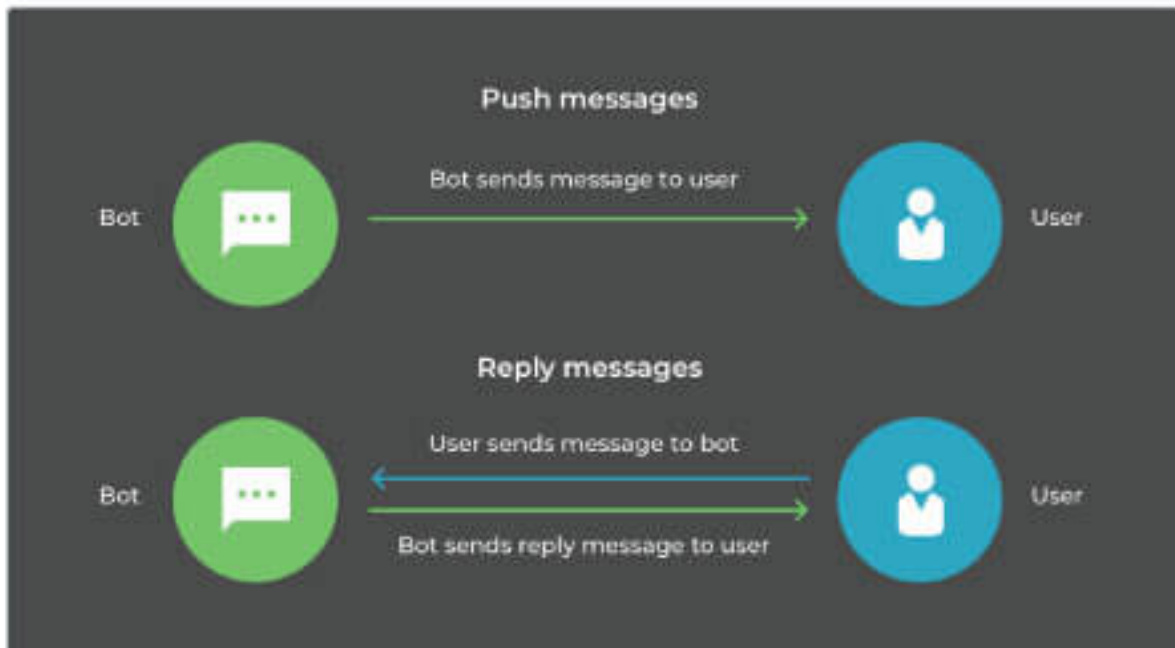

Massaging API คืออะไร

" LINE BOT SOLUTION "

Push และตอบกลับข้อความ

ข้อความ Push คือข้อความที่บอกของคุณสามารถส่งถึงผู้ใช้ได้ตลอดเวลา
ข้อความตอบกลับเป็นข้อความที่บอกของคุณส่งข้อความตอบกลับไปยังผู้ใช้

การแชทแบบ 1 ต่อ 1 และกลุ่ม

ส่งข้อความไม่เฉพาะกับผู้ใช้ที่เพิ่มบอตของคุณเป็นเพื่อน
แต่ยังอยู่ในกลุ่มแชทที่บอกของคุณถูกเพิ่ม

ประเภทข้อความที่สมบูรณ์แบบสำหรับทุกโอกาส

เลือกประเภทข้อความที่เหมาะสมเพื่อถึงจุดและเชื่อมต่อกับผู้ใช้ของคุณได้อย่างมีประสิทธิภาพ