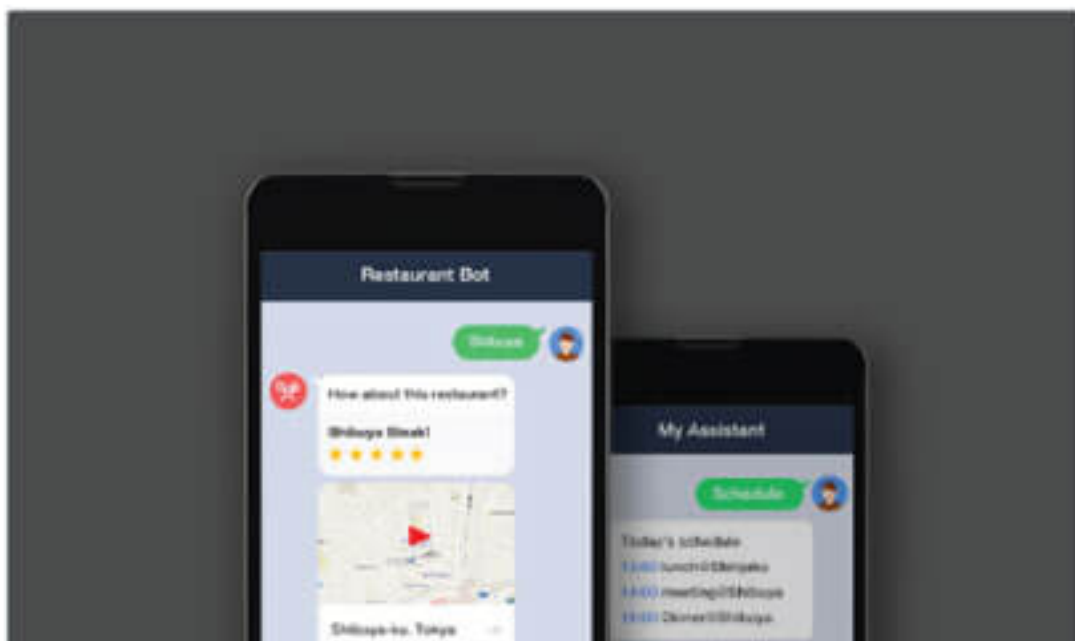

Massaging API คืออะไร

" LINE BOT SOLUTION "

Push และตอบกลับข้อความ

ข้อความ Push คือข้อความที่บอกของคุณสามารถส่งถึงผู้ใช้ได้ตลอดเวลา
ข้อความตอบกลับเป็นข้อความที่บอกของคุณส่งข้อความตอบกลับไปยังผู้ใช้

การแชทแบบ 1 ต่อ 1 และกลุ่ม

ส่งข้อความไม่เฉพาะกับผู้ใช้ที่เพิ่มบอตของคุณเป็นเพื่อน
แต่ยังอยู่ในกลุ่มแชทที่บอกของคุณถูกเพิ่ม

ประเภทข้อความที่สมบูรณ์แบบสำหรับทุกโอกาส

เลือกประเภทข้อความที่เหมาะสมเพื่อถึงจุดและเชื่อมต่อกับผู้ใช้ของคุณได้อย่างมีประสิทธิภาพ