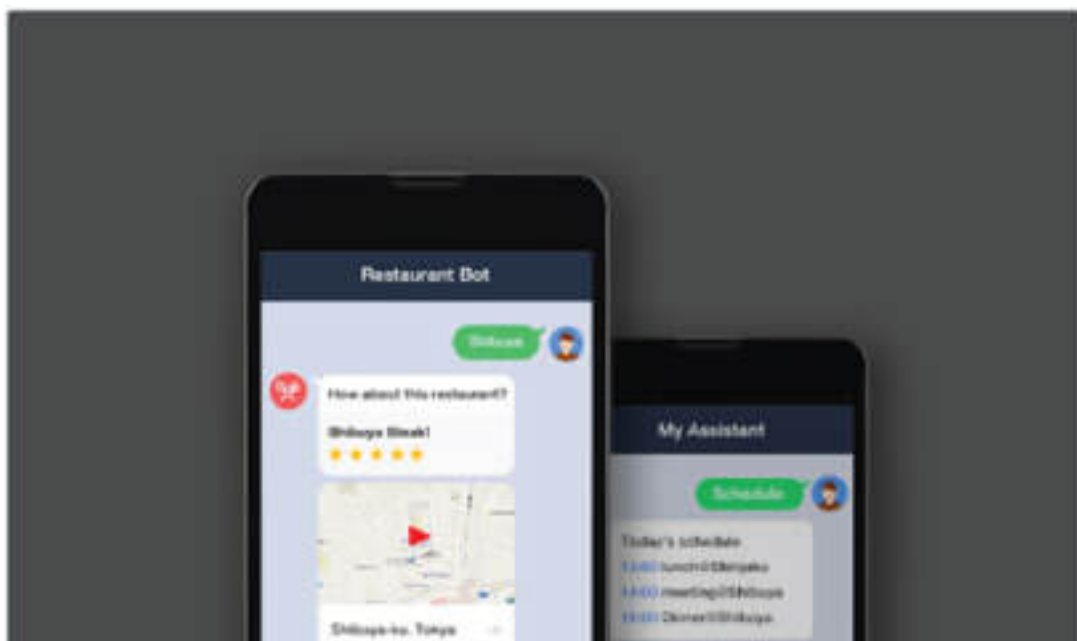

Massaging API คืออะไร

" LINE BOT SOLUTION "

push และตอบกลับข้อความ

ข้อความ push คือข้อความที่บอกของคุณสามารถส่งถึงผู้ใช้ได้ตลอดเวลา
ข้อความตอบกลับเป็นข้อความที่บอกของคุณส่งข้อความตอบกลับไปยังผู้ใช้

การแชทแบบ 1 ต่อ 1 และกลุ่ม

ส่งข้อความไม่เฉพาะกับผู้ใช้ที่เพิ่มบอตของคุณเป็นเพื่อน
แต่ยังอยู่ในกลุ่มแชทที่บอกของคุณถูกเพิ่ม

ประเภทข้อความที่สมบูรณ์แบบสำหรับทุกโอกาส

เลือกประเภทข้อความที่เหมาะสมเพื่อถึงจุดและเชื่อมต่อกับผู้ใช้ของคุณได้อย่างมีประสิทธิภาพ