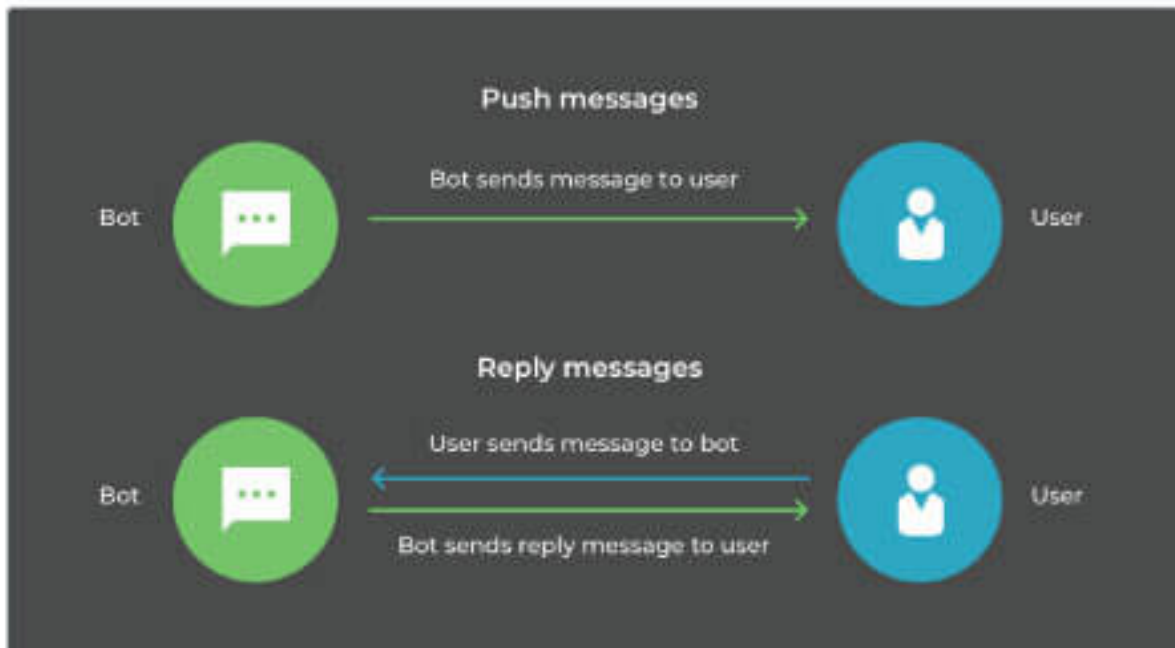

Massaging API คืออะไร

" LINE BOT SOLUTION "

push และตอบกลับข้อความ

ข้อความ push คือข้อความที่บอกของคุณสามารถส่งถึงผู้ใช้ได้ตลอดเวลา
ข้อความตอบกลับเป็นข้อความที่บอกของคุณส่งข้อความตอบกลับไปยังผู้ใช้

การแชทแบบ 1 ต่อ 1 และกลุ่ม

ส่งข้อความไม่เฉพาะกับผู้ใช้ที่เพิ่มบ็อตของคุณเป็นเพื่อน
แต่ยังอยู่ในกลุ่มแชทที่บอกของคุณถูกเพิ่ม

ประเภทข้อความที่สมบูรณ์แบบสำหรับทุกโอกาส

เลือกประเภทข้อความที่เหมาะสมเพื่อถึงจุดและเชื่อมต่อกับผู้ใช้ของคุณได้อย่างมีประสิทธิภาพ