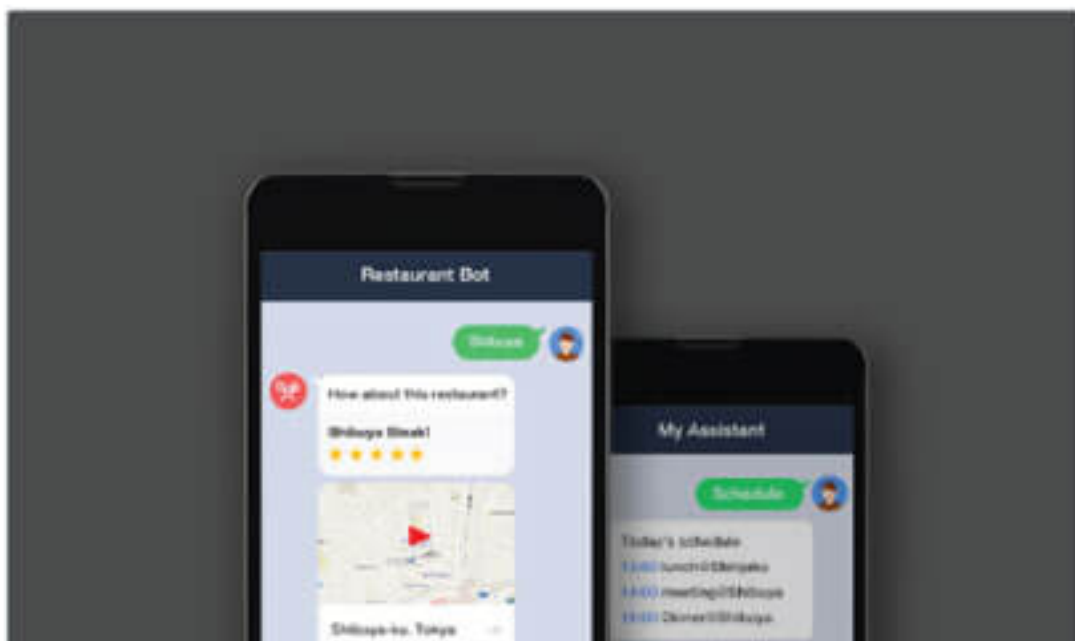

# Massaging API คืออะไร

" LINE BOT SOLUTION "

## Push และตอบกลับข้อความ

ข้อความ Push คือข้อความที่บอกของคุณสามารถส่งถึงผู้ใช้ได้ตลอดเวลา  
ข้อความตอบกลับเป็นข้อความที่บอกของคุณส่งข้อความตอบกลับไปยังผู้ใช้

## การแชทแบบ 1 ต่อ 1 และกลุ่ม

ส่งข้อความไม่เฉพาะกับผู้ใช้ที่เพิ่มบอตของคุณเป็นเพื่อน  
แต่ยังอยู่ในกลุ่มแชทที่บอกของคุณถูกเพิ่ม