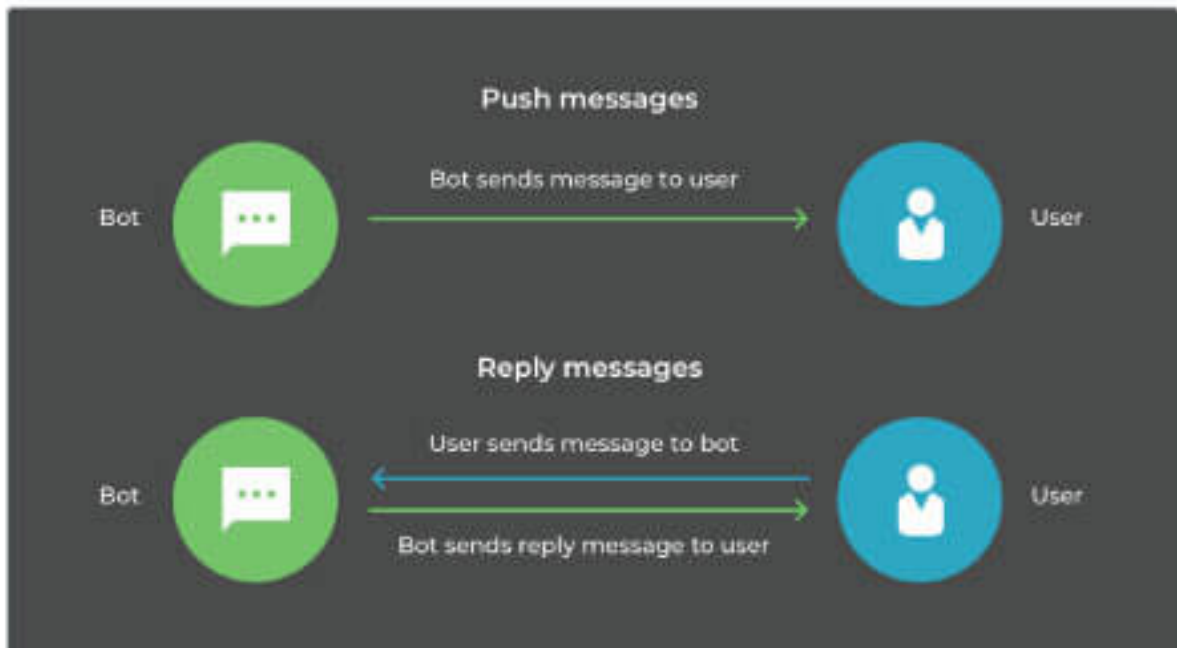

# Massaging API คืออะไร

" LINE BOT SOLUTION "

## push และตอบกลับข้อความ

ข้อความ push คือข้อความที่บอกของคุณสามารถส่งถึงผู้ใช้ได้ตลอดเวลา  
ข้อความตอบกลับเป็นข้อความที่บอกของคุณส่งข้อความตอบกลับไปยังผู้ใช้

## การแชทแบบ 1 ต่อ 1 และกลุ่ม

ส่งข้อความไม่เฉพาะกับผู้ใช้ที่เพิ่มบอตของคุณเป็นเพื่อน  
แต่ยังอยู่ในกลุ่มแชทที่บอกของคุณถูกเพิ่ม