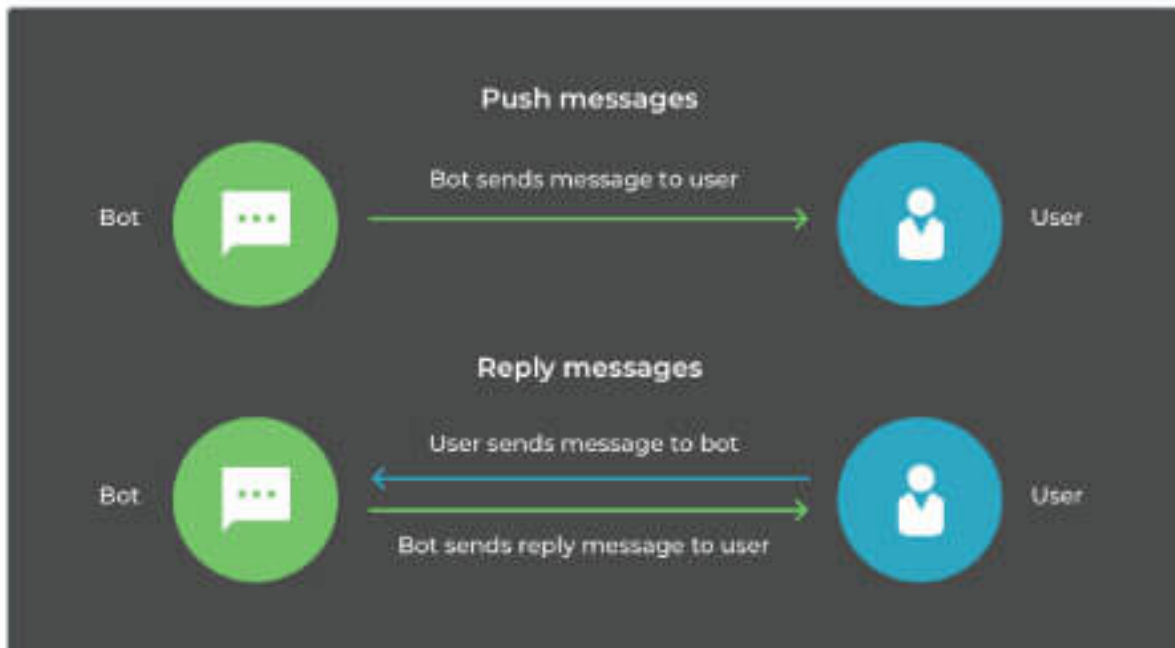

Massaging API คืออะไร

" LINE BOT SOLUTION "

Push และตอบกลับข้อความ

ข้อความพุชคือข้อความที่บอกของคุณสามารถส่งถึงผู้ใช้ได้ตลอดเวลา
ข้อความตอบกลับเป็นข้อความที่บอกของคุณส่งข้อความตอบกลับไปยังผู้ใช้

การแชทแบบ 1 ต่อ 1 และกลุ่ม

ส่งข้อความไม่เฉพาะกับผู้ใช้ที่เพิ่มบอตของคุณเป็นเพื่อน
แต่ยังอยู่ในกลุ่มแชทที่บอกของคุณถูกเพิ่ม

ประเภทข้อความที่สมบูรณ์แบบสำหรับทุกโอกาส

เลือกประเภทข้อความที่เหมาะสมเพื่อถึงจุดและเชื่อมต่อกับผู้ใช้ของคุณได้อย่างมีประสิทธิภาพ