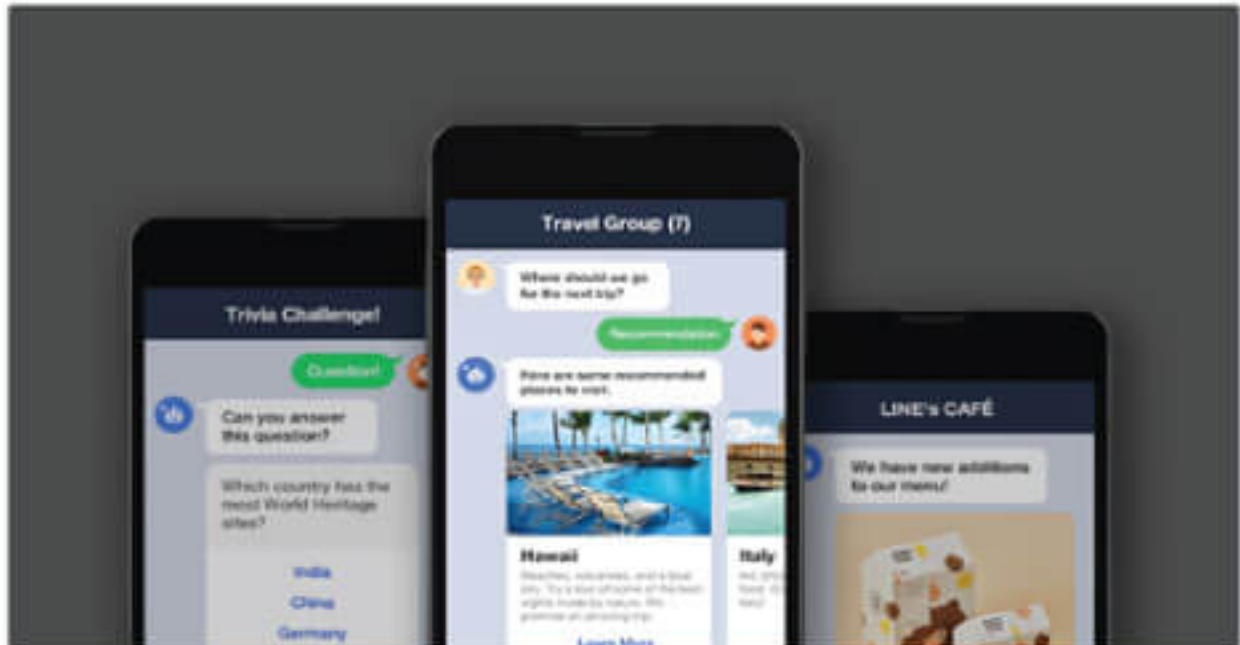

ประเภทข้อความที่สมบูรณ์แบบสำหรับทุกโอกาส

เลือกประเภทข้อความที่เหมาะสมเพื่อถึงจุดและเชื่อมต่อกับผู้ใช้ของคุณได้อย่างมีประสิทธิภาพ

LINE-BOT-SOLUTION