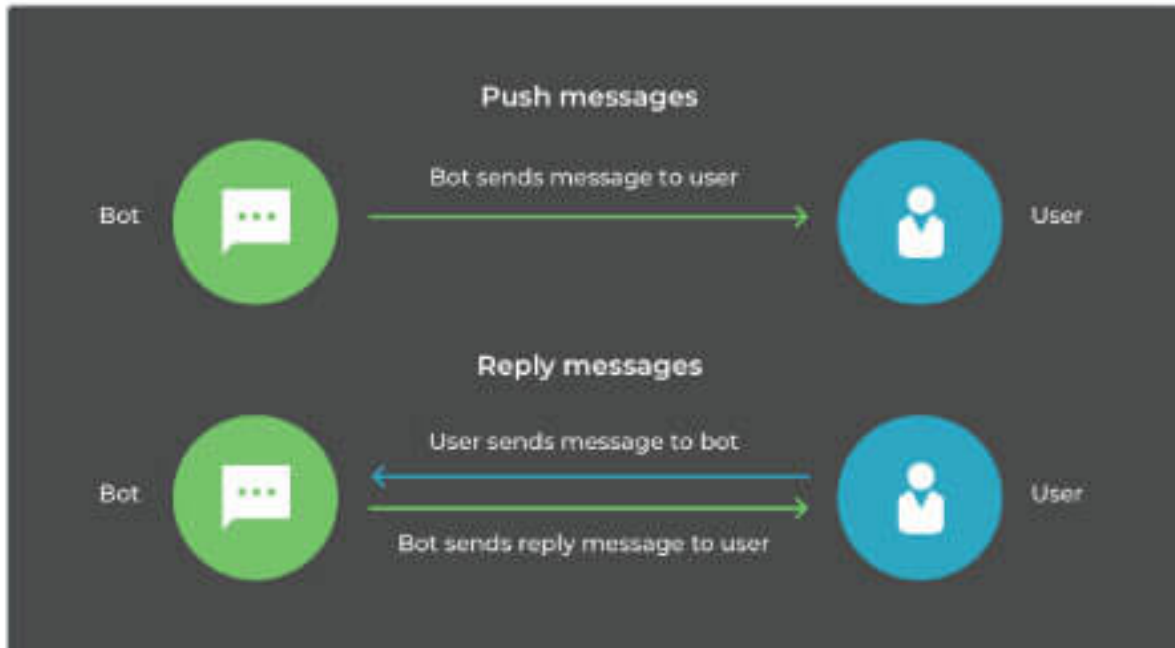

Massaging API คืออะไร

" LINE BOT SOLUTION "

Push และตอบกลับข้อความ

ข้อความ Push คือข้อความที่บอกของคุณสามารถส่งถึงผู้ใช้ได้ตลอดเวลา
ข้อความตอบกลับเป็นข้อความที่บอกของคุณส่งข้อความตอบกลับไปยังผู้ใช้

การแชทแบบ 1 ต่อ 1 และกลุ่ม

ส่งข้อความไม่เฉพาะกับผู้ใช้ที่เพิ่มบอตของคุณเป็นเพื่อน
แต่ยังอยู่ในกลุ่มแชทที่บอกของคุณถูกเพิ่ม

ประเภทข้อความที่สมบูรณ์แบบสำหรับทุกโอกาส

เลือกประเภทข้อความที่เหมาะสมเพื่อถึงจุดและเชื่อมต่อกับผู้ใช้ของคุณได้อย่างมีประสิทธิภาพ